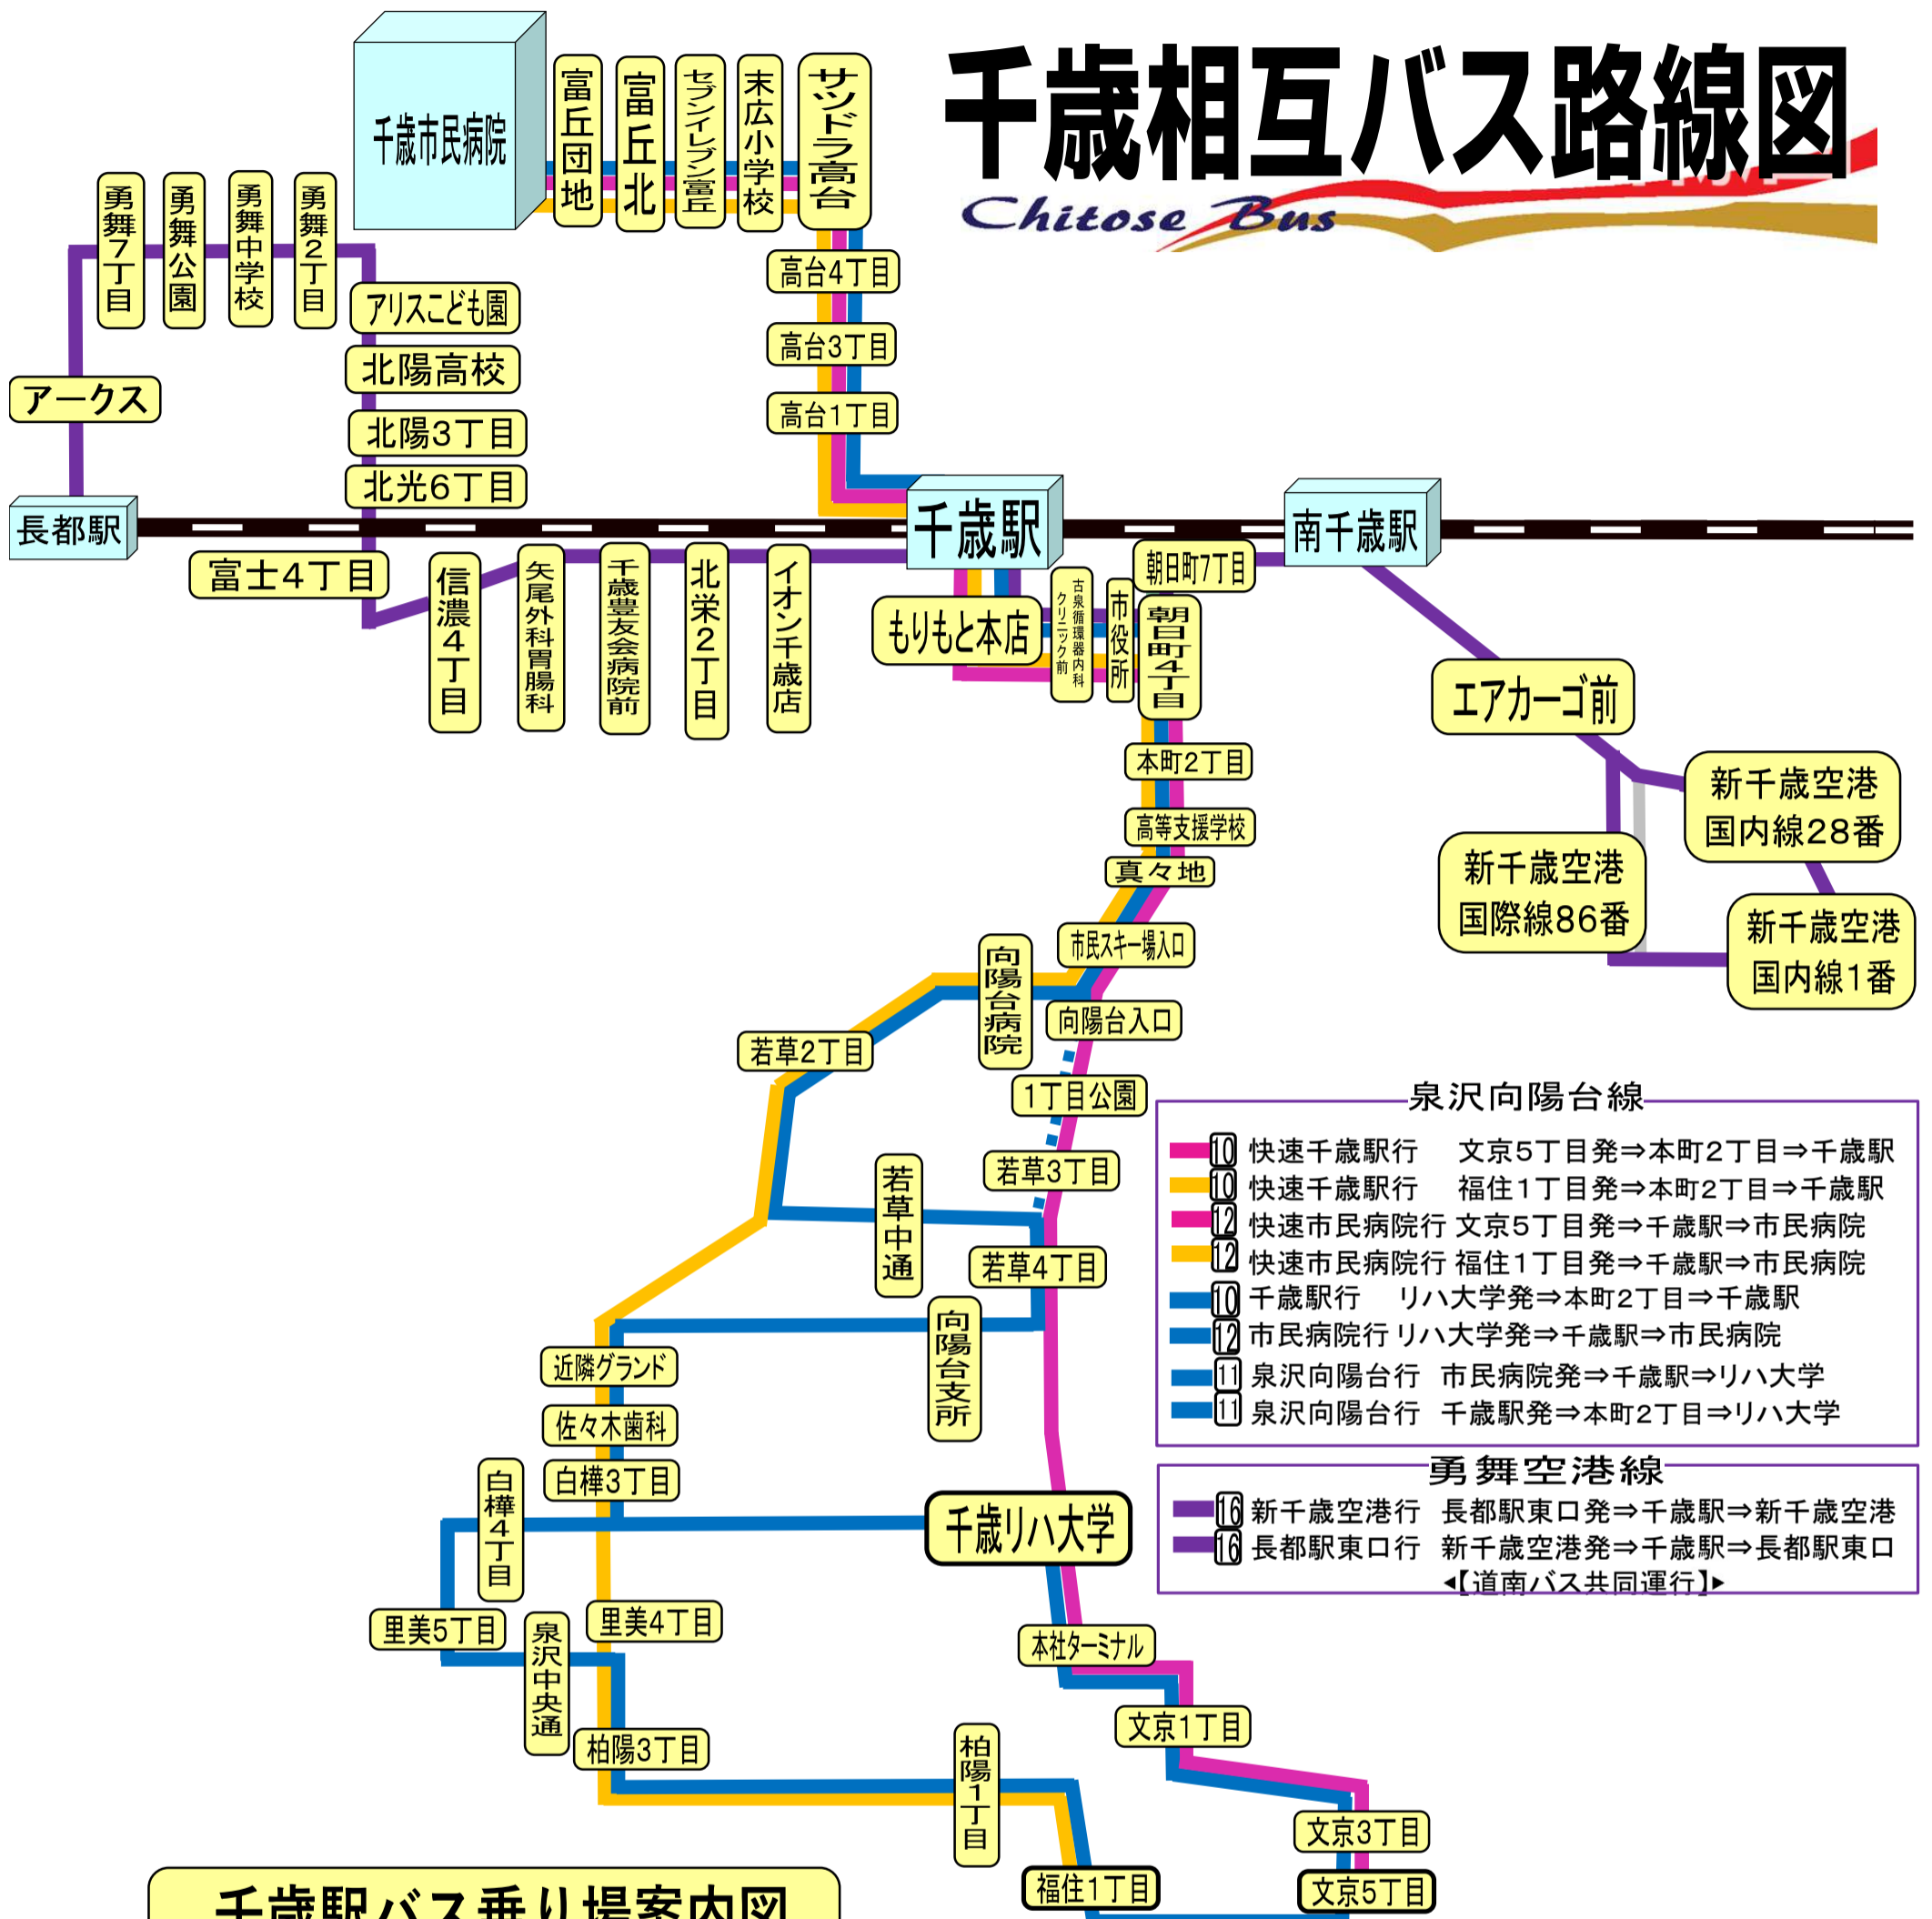

# 千歳相互バス路線図

Chitose Bus

## 泉沢向陽台線

- ⑩ 快速千歳駅行 文京5丁目発⇒本町2丁目⇒千歳駅
- ⑩ 快速千歳駅行 福住1丁目発⇒本町2丁目⇒千歳駅
- ⑫ 快速市民病院行 文京5丁目発⇒千歳駅⇒市民病院
- ⑫ 快速市民病院行 福住1丁目発⇒千歳駅⇒市民病院
- ⑩ 千歳駅行 リハ大学発⇒本町2丁目⇒千歳駅
- ⑫ 市民病院行 リハ大学発⇒千歳駅⇒市民病院
- ⑪ 泉沢向陽台行 市民病院発⇒千歳駅⇒リハ大学
- ⑪ 泉沢向陽台行 千歳駅発⇒本町2丁目⇒リハ大学

## 勇舞空港線

- ⑬ 新千歳空港行 長都駅東口発⇒千歳駅⇒新千歳空港
  - ⑬ 長都駅東口行 新千歳空港発⇒千歳駅⇒長都駅東口
- ◀【道南バス共同運行】▶

## 千歳駅バス乗り場案内図

西口	④	泉沢市民病院線 (→市民病院行)
	⑤	勇舞空港線 (→長都駅東口行)
東口	⑤	勇舞空港線 (→新千歳空港行)
	⑥	泉沢向陽台線・泉沢市民病院線 (→リハ大学行)