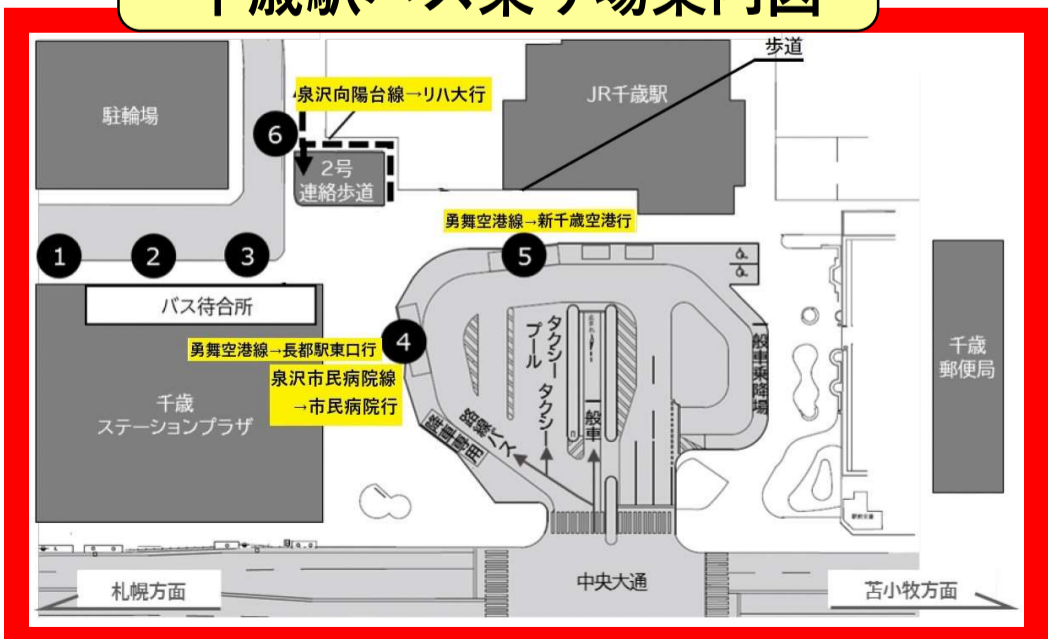

千歳駅バス乗り場案内図

西口	④	泉沢市民病院線 (→市民病院行)
	⑤	勇舞空港線 (→長都駅東口行)
東口	⑤	勇舞空港線 (→新千歳空港行)
	⑥	泉沢向陽台線・泉沢市民病院線 (→リハ大学行)