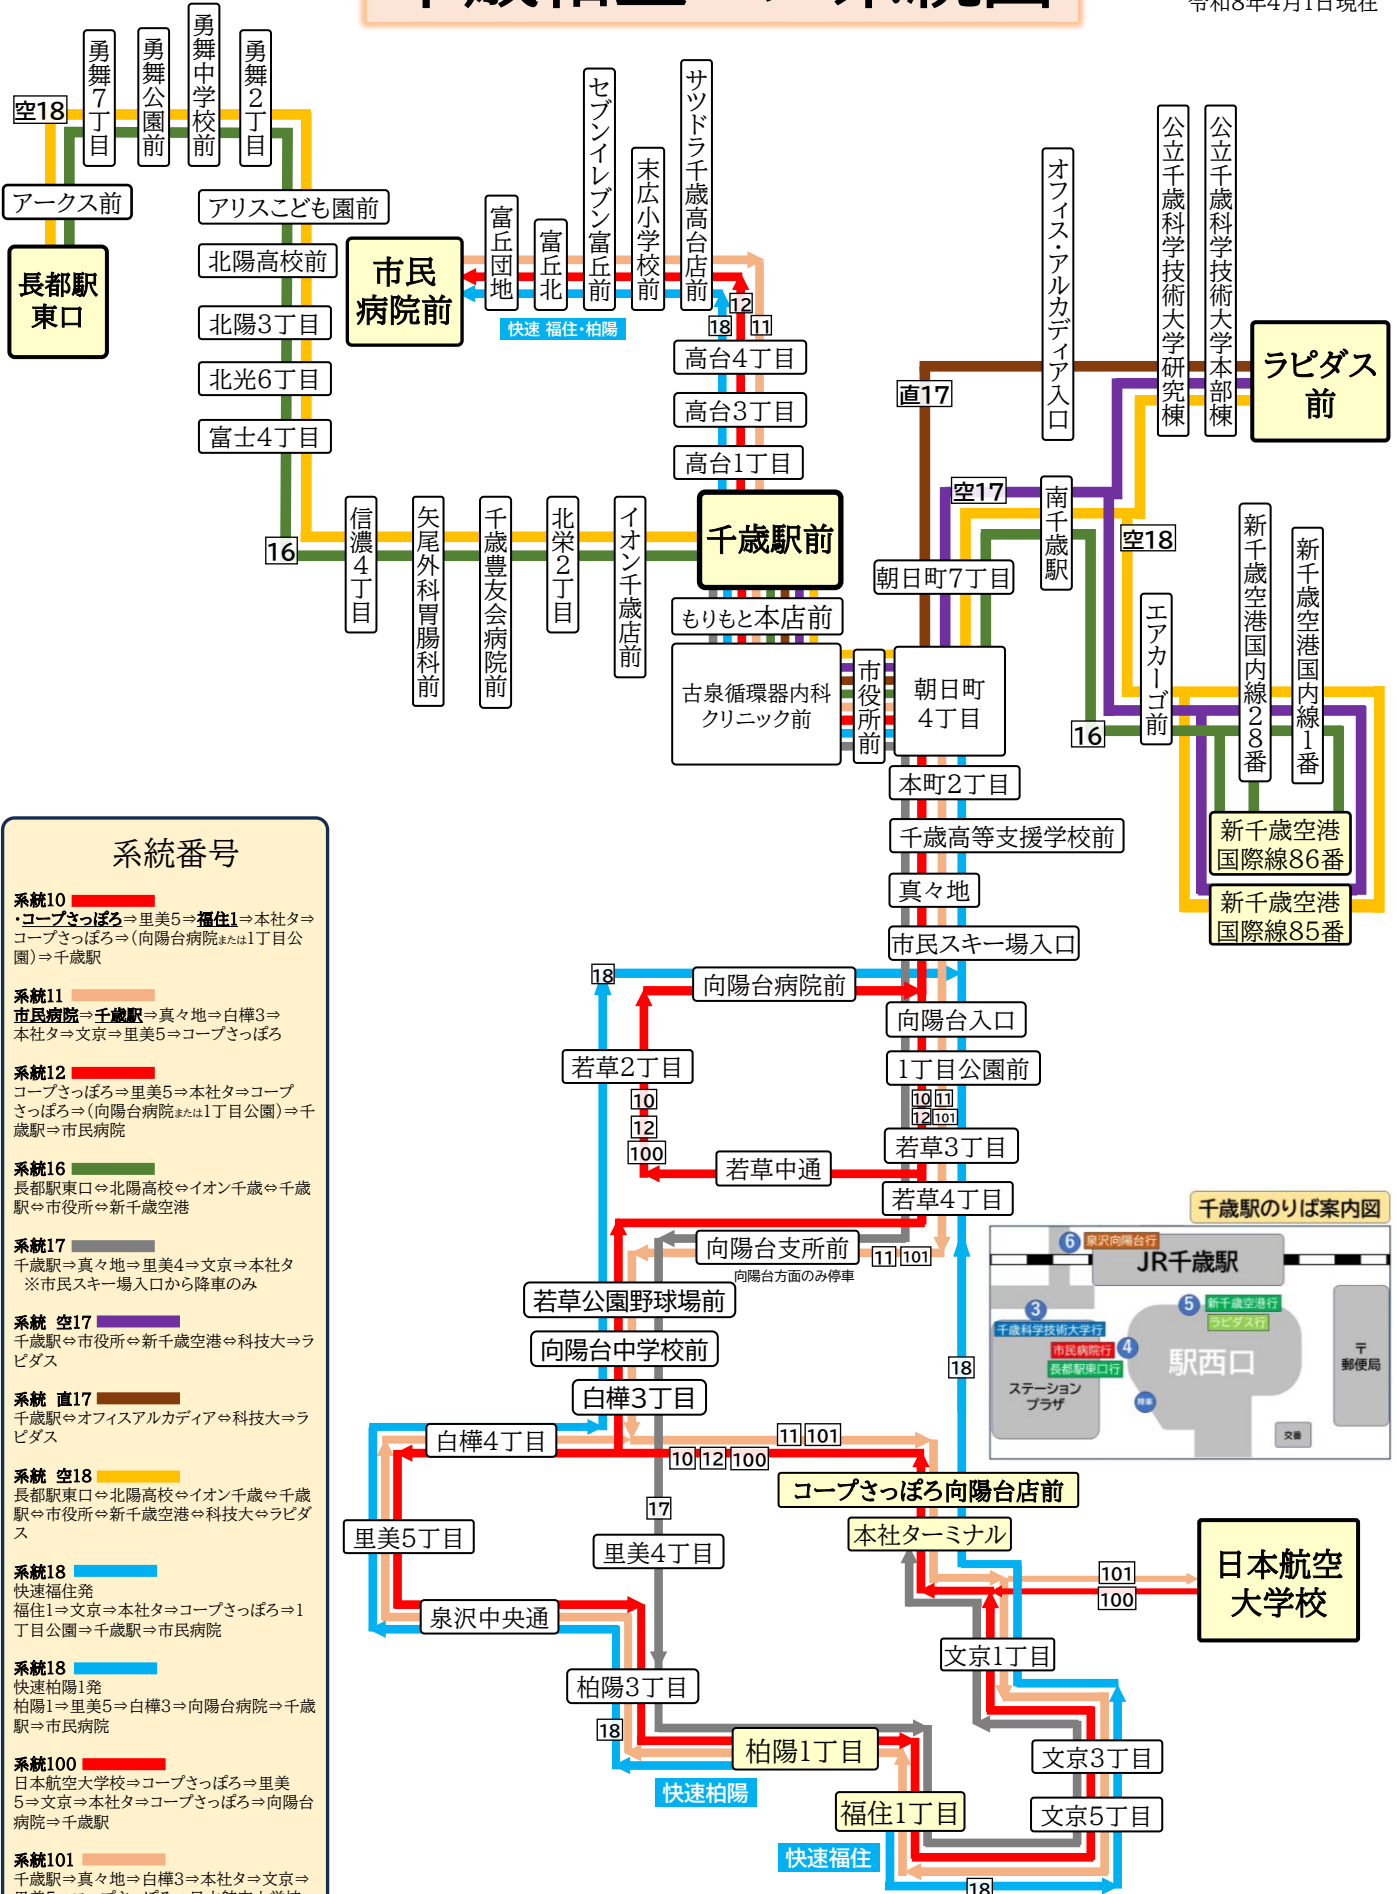

# 千歳相互バス系統図

令和8年4月1日現在

## 系統番号

- 系統10**  
・コープさっぽろ⇒里美5⇒福住1⇒本社タ⇒コープさっぽろ⇒(向陽台病院または1丁目公園)⇒千歳駅
- 系統11**  
市民病院⇒千歳駅⇒真々地⇒白樺3⇒本社タ⇒文京⇒里美5⇒コープさっぽろ
- 系統12**  
コープさっぽろ⇒里美5⇒本社タ⇒コープさっぽろ⇒(向陽台病院または1丁目公園)⇒千歳駅⇒市民病院
- 系統16**  
長都駅東口⇔北陽高校⇔イオン千歳⇔千歳駅⇔市役所⇔新千歳空港
- 系統17**  
千歳駅⇒真々地⇒里美4⇒文京⇒本社タ  
※市民スキー場入口から降車のみ
- 系統 空17**  
千歳駅⇔市役所⇔新千歳空港⇔科技大⇔ラピダス
- 系統 直17**  
千歳駅⇔オフィスアルカディア⇔科技大⇔ラピダス
- 系統 空18**  
長都駅東口⇔北陽高校⇔イオン千歳⇔千歳駅⇔市役所⇔新千歳空港⇔科技大⇔ラピダス
- 系統18**  
快速福住発  
福住1⇒文京⇒本社タ⇒コープさっぽろ⇒1丁目公園⇒千歳駅⇒市民病院
- 系統18**  
快速柏陽1発  
柏陽1⇒里美5⇒白樺3⇒向陽台病院⇒千歳駅⇒市民病院
- 系統100**  
日本航空大学⇔コープさっぽろ⇒里美5⇒文京⇒本社タ⇒コープさっぽろ⇒向陽台病院⇒千歳駅
- 系統101**  
千歳駅⇒真々地⇒白樺3⇒本社タ⇒文京⇒里美5⇒コープさっぽろ⇒日本航空大学

注) 同じ系統番号でも始発・一部経由が異なる系統があります。