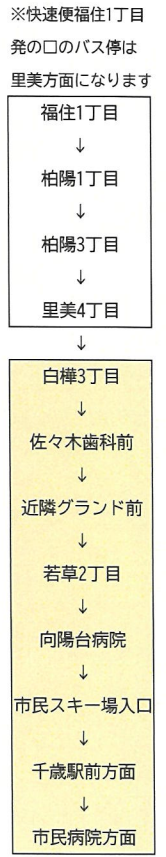

〔千歳高等支援学校（休校日）運休〕

☆ 印：土曜日・日曜・祝日・お盆（8/13・8/14・8/15・8/16）運休 ● 印：土曜・日曜・祝日・お盆（8/13・8/14・8/15・8/16）のみ運行

※千歳駅から市民病院に行く場合は④乗り場になります。

お問合せ：千歳相互観光バス(株)本社営業所 0123-28-8822

2024年12月1日改正