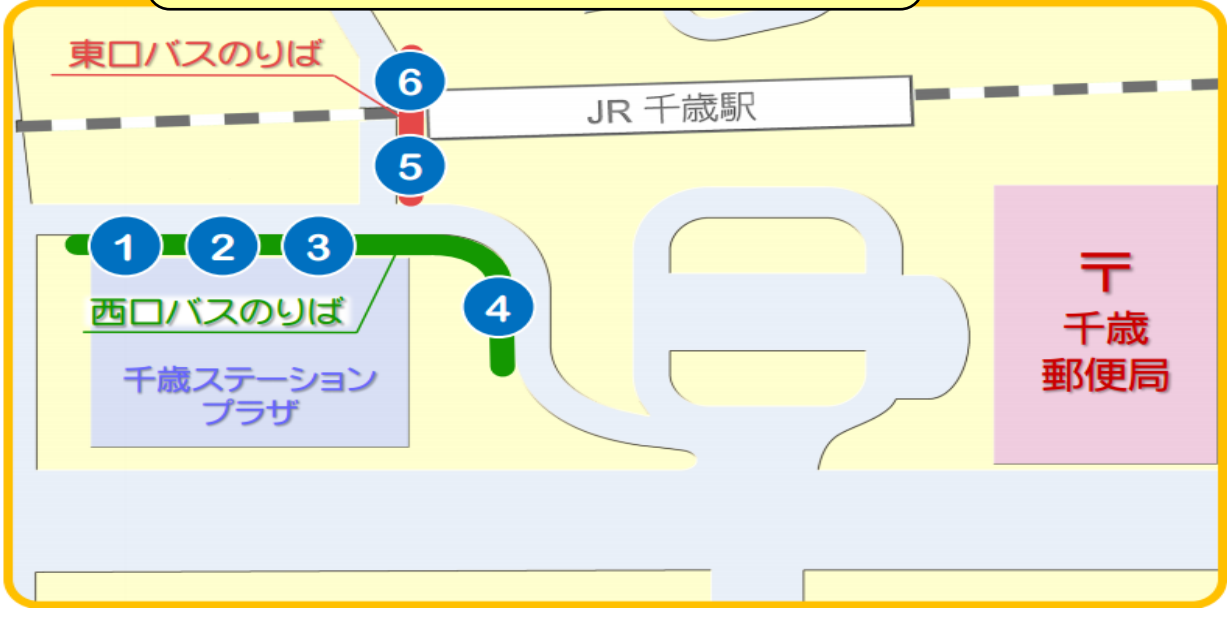

市民病院プール線

- ⑬ 温水プール行 市民病院⇒青葉中学校⇒温水プール
- ⑭ 市民病院行 温水プール⇒青葉中学校⇒市民病院

図書館青葉線

- ④ 青葉中学校行 図書館⇒千歳駅⇒青葉中学校
- ⑭ 図書館行 青葉中学校⇒千歳駅⇒図書館

泉沢向陽台線

- ⑩ 快速千歳駅行 文京5丁目発⇒本町2丁目⇒千歳駅
- ⑩ 快速千歳駅行 福住1丁目発⇒本町2丁目⇒千歳駅
- ⑫ 快速市民病院行 文京5丁目発⇒千歳駅⇒市民病院
- ⑫ 快速市民病院行 福住1丁目発⇒千歳駅⇒市民病院
- ⑩ 千歳駅行 リハ大学発⇒本町2丁目⇒千歳駅
- ⑫ 市民病院行 リハ大学発⇒千歳駅⇒市民病院
- ⑪ 泉沢向陽台行 市民病院発⇒千歳駅⇒リハ大学
- ⑪ 泉沢向陽台行 千歳駅発⇒本町2丁目⇒リハ大学

勇舞空港線

- ⑬ 新千歳空港行 長都駅東口発⇒千歳駅⇒新千歳空港
- ⑬ 長都駅東口行 新千歳空港発⇒千歳駅⇒長都駅東口

◀【道南バス共同運行】▶

あつまバス

- 千歳線 千歳駅⇒新千歳空港⇒厚真方面
- 厚真方面⇒新千歳空港⇒千歳駅

千歳駅バス乗り場案内図

西口	①	泉沢市民病院線 (→市民病院行)
		図書館青葉線 (図書館行・青葉中学校行)
		勇舞空港線 (→長都駅東口行)
東口	③	勇舞空港線 (→新千歳空港行)
	⑤	泉沢向陽台線・泉沢市民病院線 (→リハ大学行)