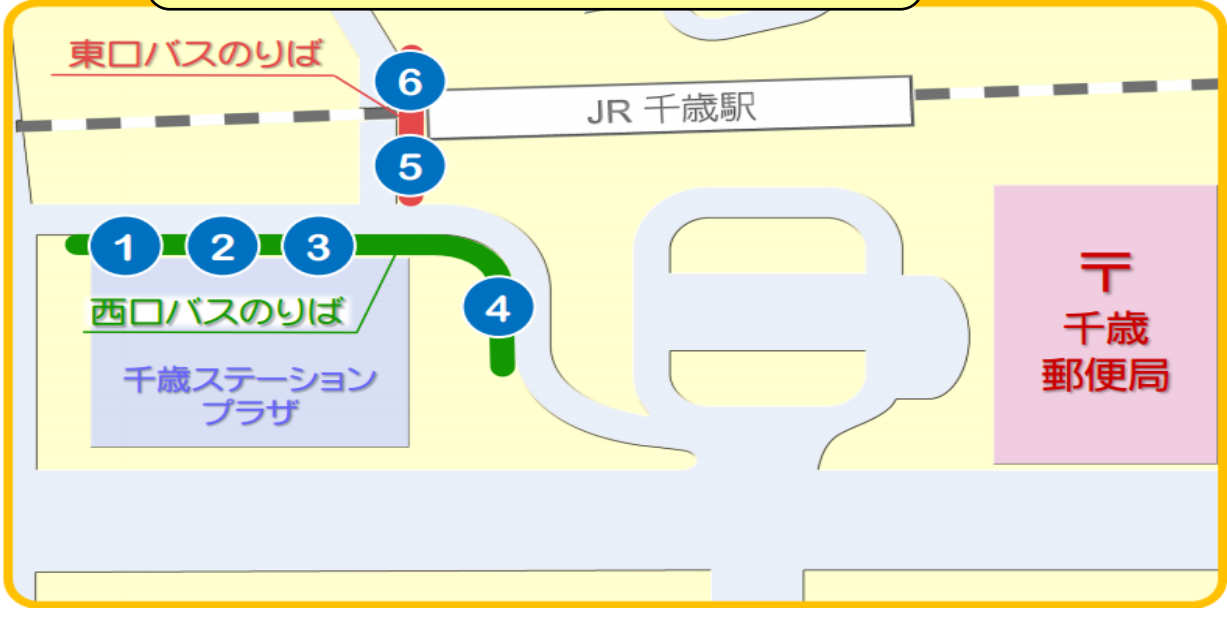

市民病院プール線
 ⑬ 温水プール行 市民病院⇒青葉中学校⇒温水プール
 ⑭ 市民病院行 温水プール⇒青葉中学校⇒市民病院

千歳相互バス路線図

- 泉沢向陽台線**
- ⑩ 快速千歳駅行 文京5丁目発⇒本町2丁目⇒千歳駅
 - ⑩ 快速千歳駅行 福住1丁目発⇒本町2丁目⇒千歳駅
 - ⑫ 快速市民病院行 文京5丁目発⇒千歳駅⇒市民病院
 - ⑫ 快速市民病院行 福住1丁目発⇒千歳駅⇒市民病院
 - ⑩ 千歳駅行 リハ大学発⇒本町2丁目⇒千歳駅
 - ⑫ 市民病院行 リハ大学発⇒千歳駅⇒市民病院
 - ⑪ 泉沢向陽台行 市民病院発⇒千歳駅⇒リハ大学
 - ⑪ 泉沢向陽台行 千歳駅発⇒本町2丁目⇒リハ大学
- 勇舞空港線**
- ⑬ 新千歳空港行 長都駅東口発⇒千歳駅⇒新千歳空港
 - ⑬ 長都駅東口行 新千歳空港発⇒千歳駅⇒長都駅東口
 ◀【道南バス共同運行】▶
- 図書館青葉線**
- ⑭ 青葉中学校行 図書館⇒千歳駅⇒青葉中学校
 - ⑭ 図書館行 青葉中学校⇒千歳駅⇒図書館

千歳駅バス乗り場案内図

西口	①	泉沢市民病院線 (→市民病院行)
		図書館青葉線 (図書館行・青葉中学校行)
		勇舞空港線 (→長都駅東口行)
東口	③	勇舞空港線 (→新千歳空港行)
	⑤	泉沢向陽台線・泉沢市民病院線 (→リハ大学行)